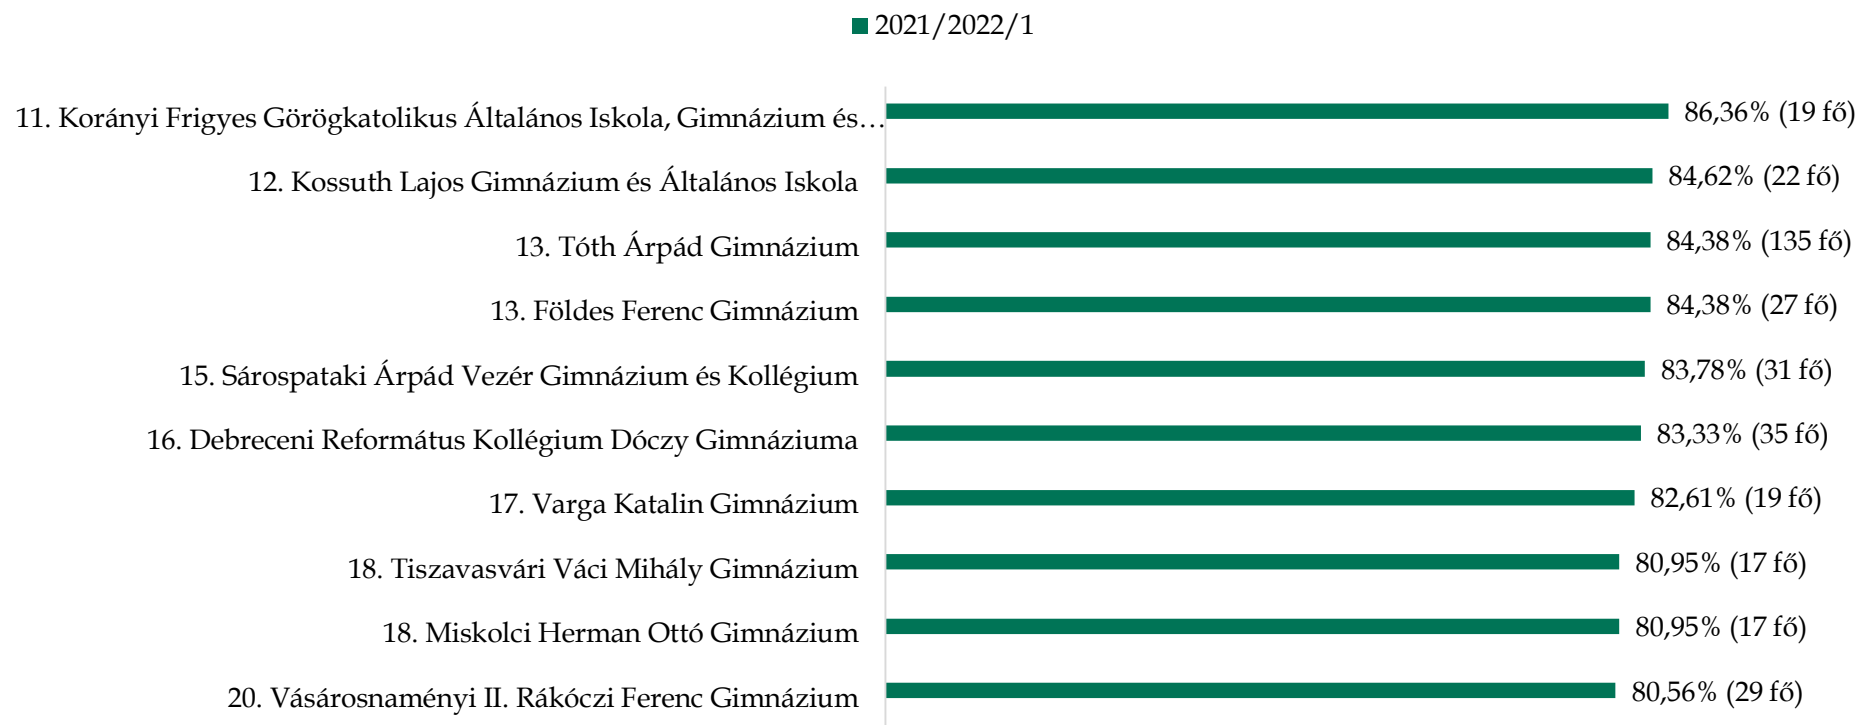

Nyelvvizsgálóval rendelkezők aránya

**DEBRECENI
EGYETEM**