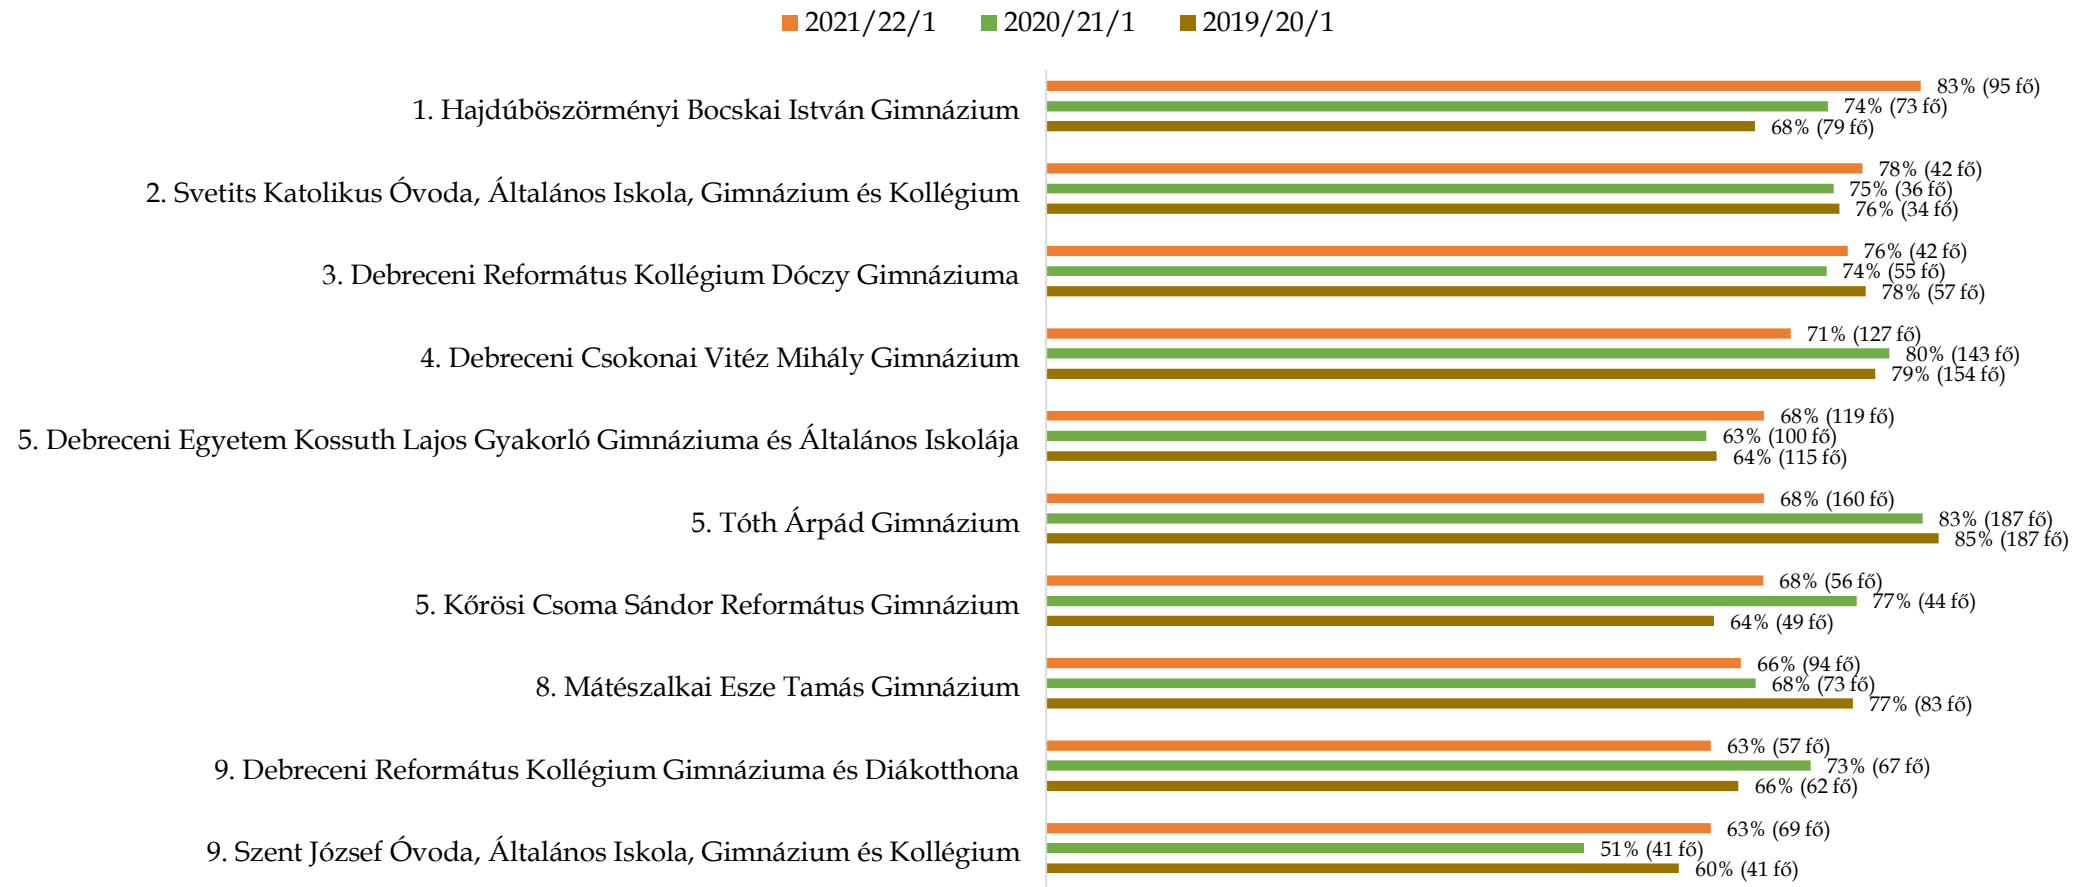

Érettségizettek/felvett és jogviszonyt megkezdett hallgatók száma középiskolánként 2021/22/1 félévére vonatkozóan a 18-22 éves korosztályt vizsgálva

**DEBRECENI
EGYETEM**