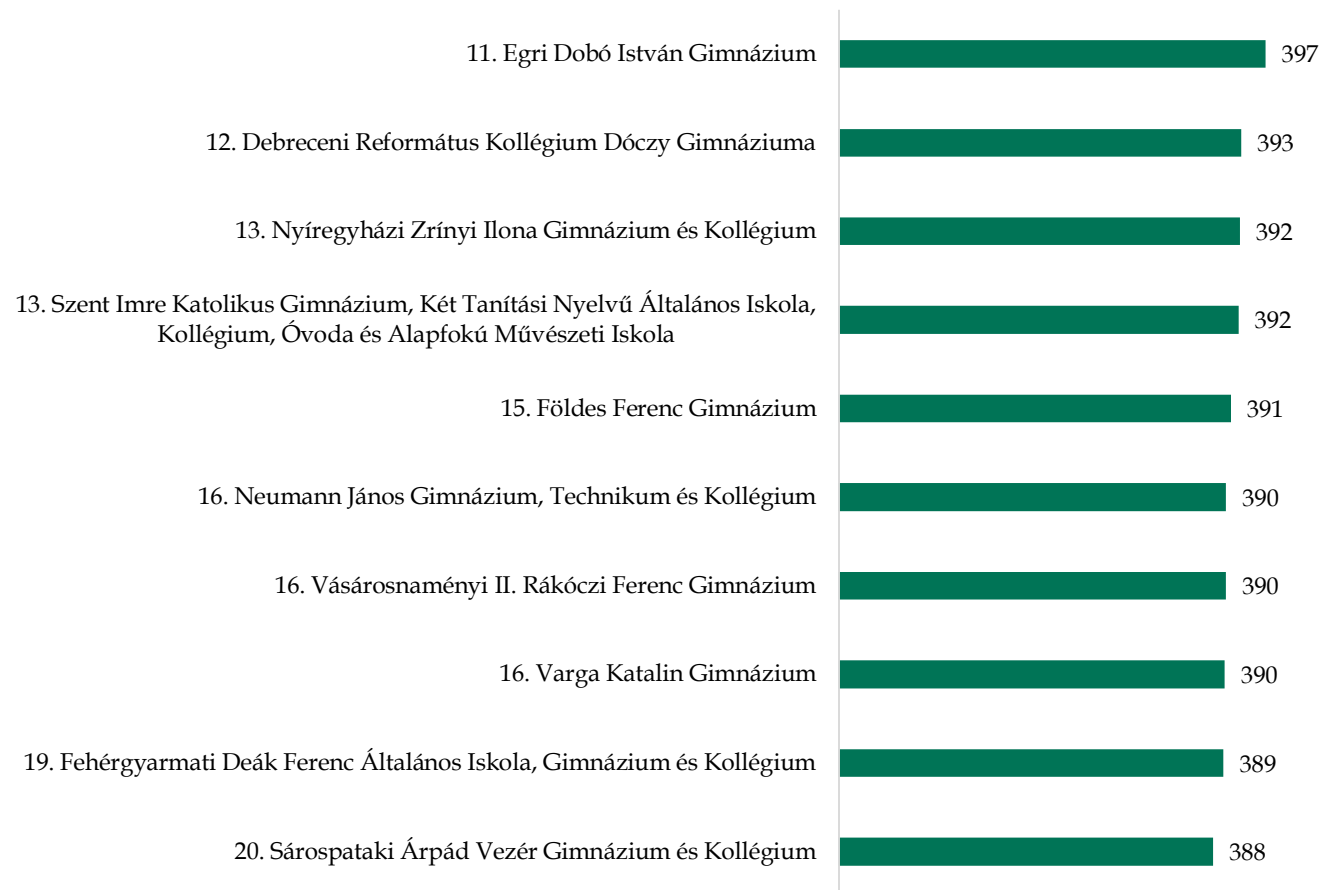

## Nyelvvizsgálóval rendelkezők aránya

**DEBRECENI  
EGYETEM**

## Nyelvvizsgálóval rendelkezők aránya

**DEBRECENI  
EGYETEM**

Rangsor a felvett és jogviszonyt megkezdett hallgatók felvételi átlagpontszáma alapján  
2021/22/1 félévére vonatkozóan a 18-22 éves korosztályt vizsgálva

**DEBRECENI  
EGYETEM**

Rangsor a felvett és jogviszonyt megkezdett hallgatók felvételi átlagpontszáma alapján  
2021/22/1 félévére vonatkozóan a 18-22 éves korosztályt vizsgálva

**DEBRECENI  
EGYETEM**