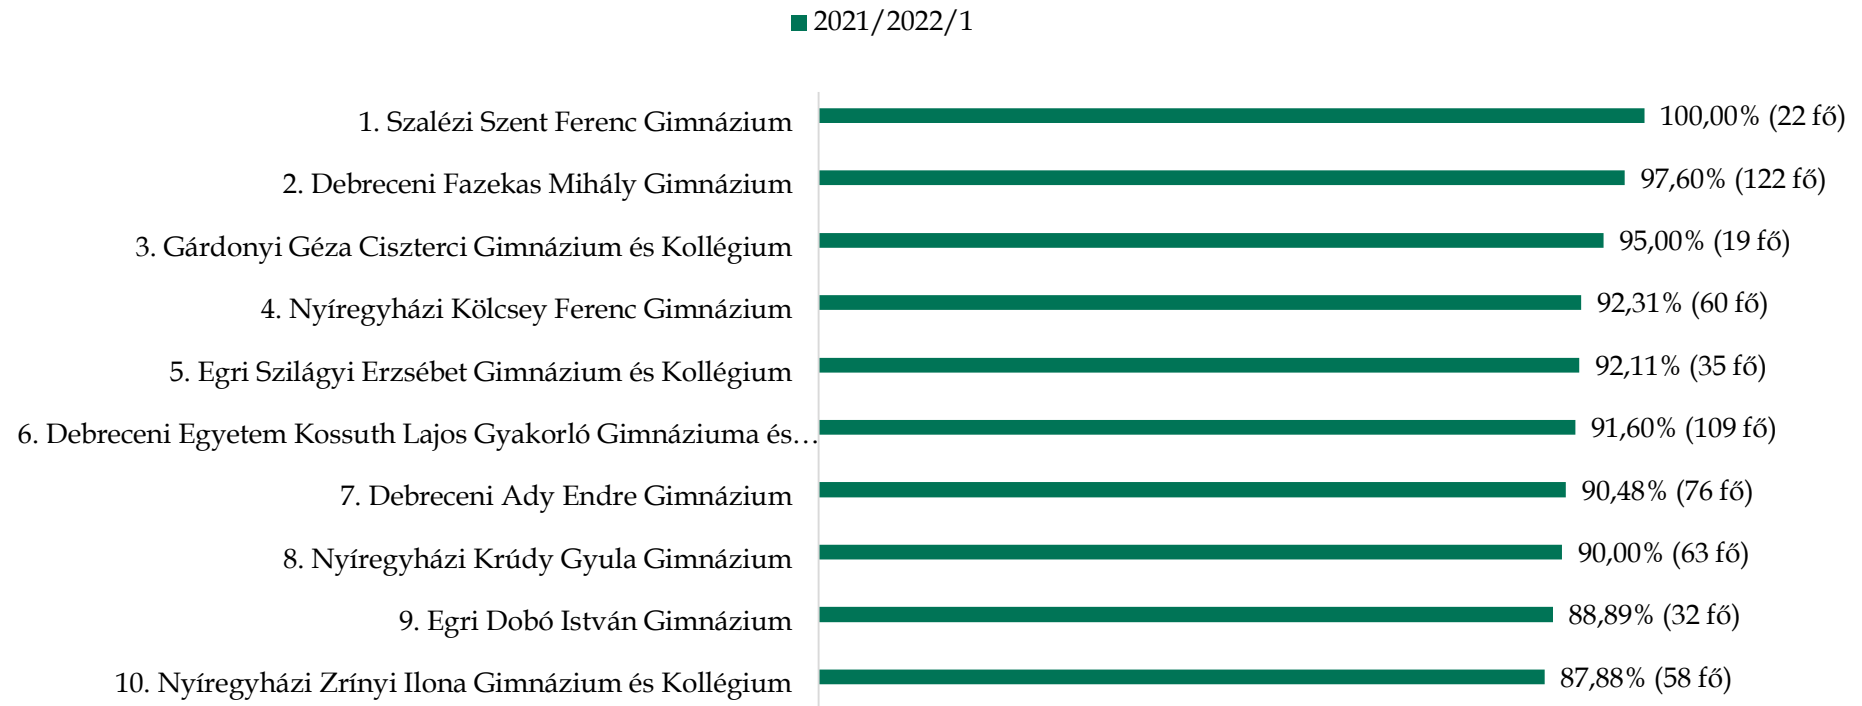

Nyelvvizsgálóval rendelkezők aránya

**DEBRECENI
EGYETEM**