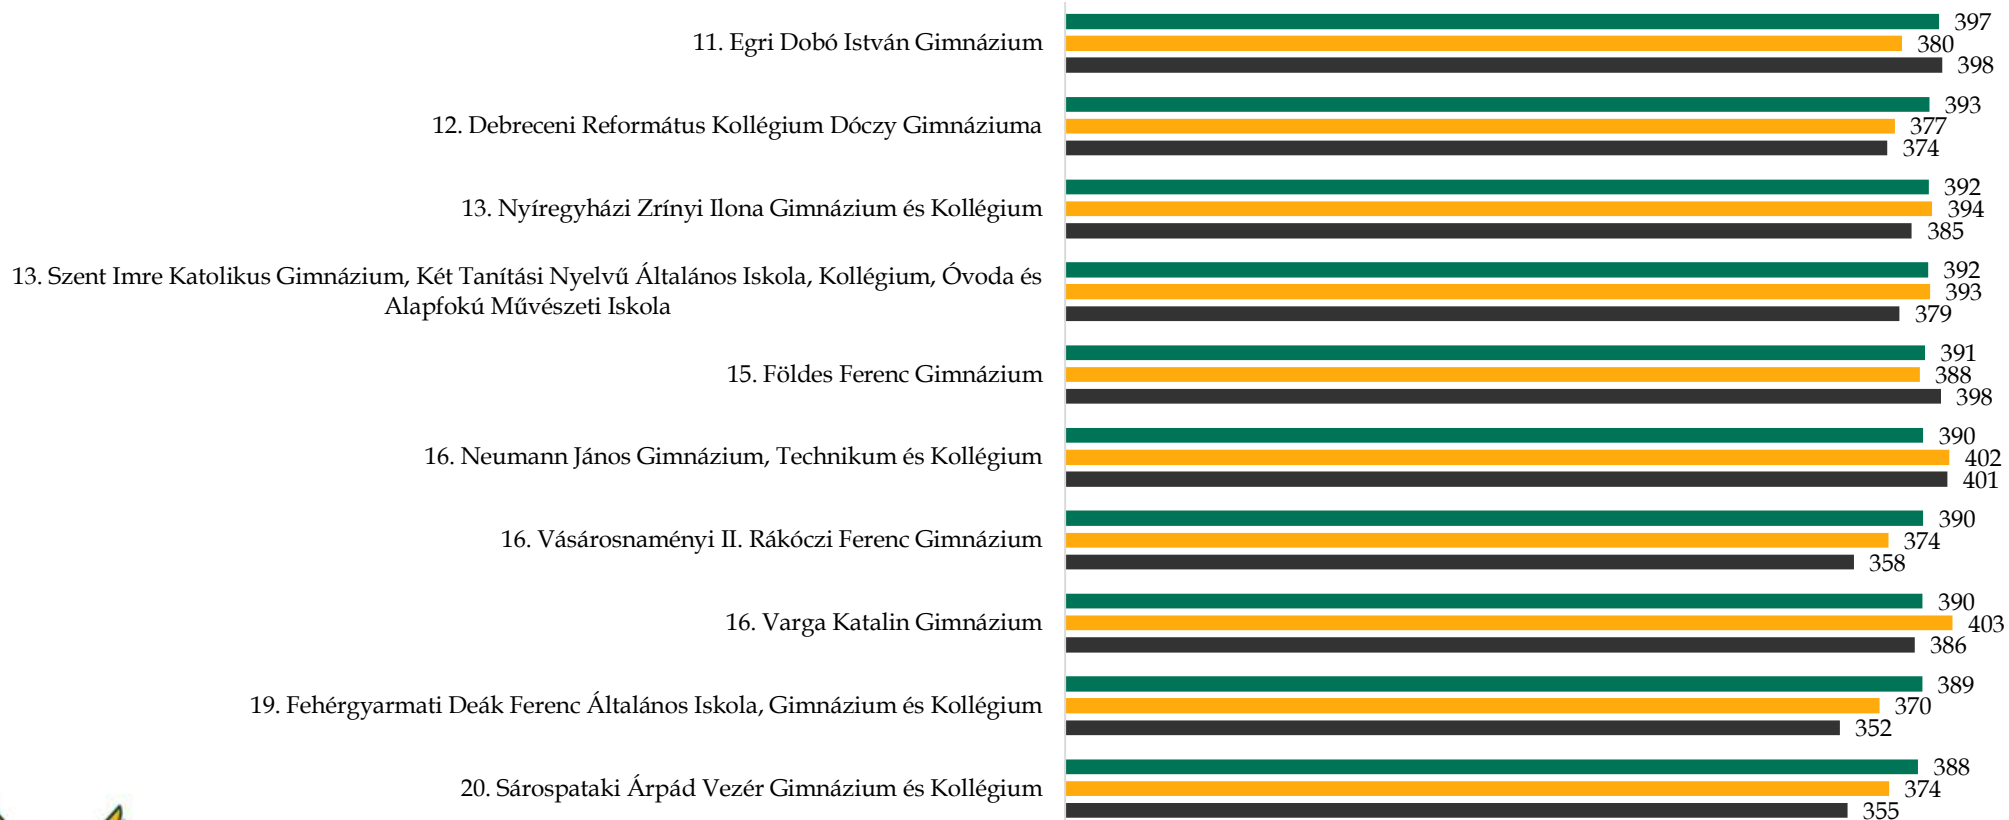

Rangsor a felvett és jogviszonyt megkezdett hallgatók felvételi átlagpontszáma alapján 2021/22/1 félévére vonatkozóan a 18-22 éves korosztályt vizsgálva

- Felvett és jogviszonyt megkezdett hallgatók felvételi póttségének átlaga 2021/22/1
- Felvett és jogviszonyt megkezdett hallgatók felvételi póttségének átlaga 2020/21/1
- Felvett és jogviszonyt megkezdett hallgatók felvételi póttségének átlaga 2019/20/1

**DEBRECENI
EGYETEM**