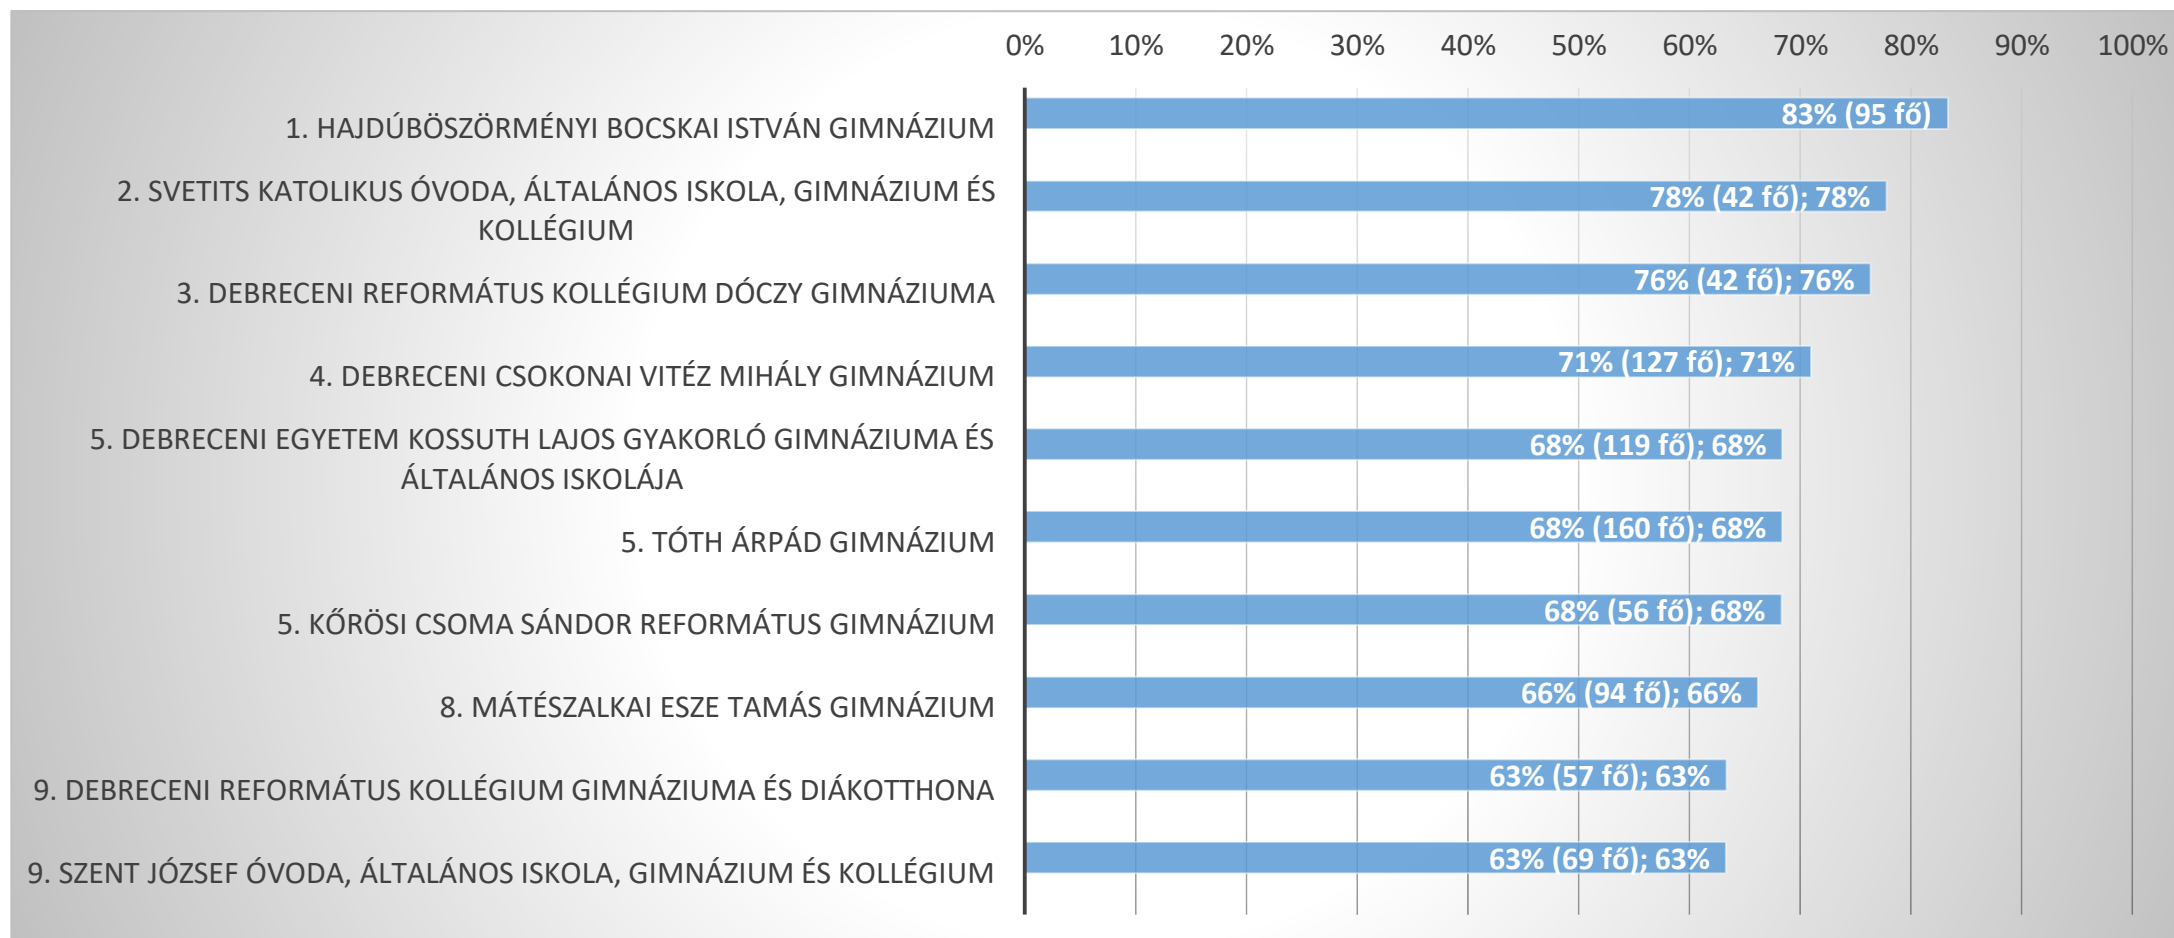

# Középiskolai rangsorok

**DEBRECENI  
EGYETEM**

## Érettségizettek/felvett és jogviszonyt megkezdett hallgatók száma középiskolánként 2021/22/1 félévére vonatkozóan a 18-22 éves korosztályt vizsgálva

**DEBRECENI  
EGYETEM**