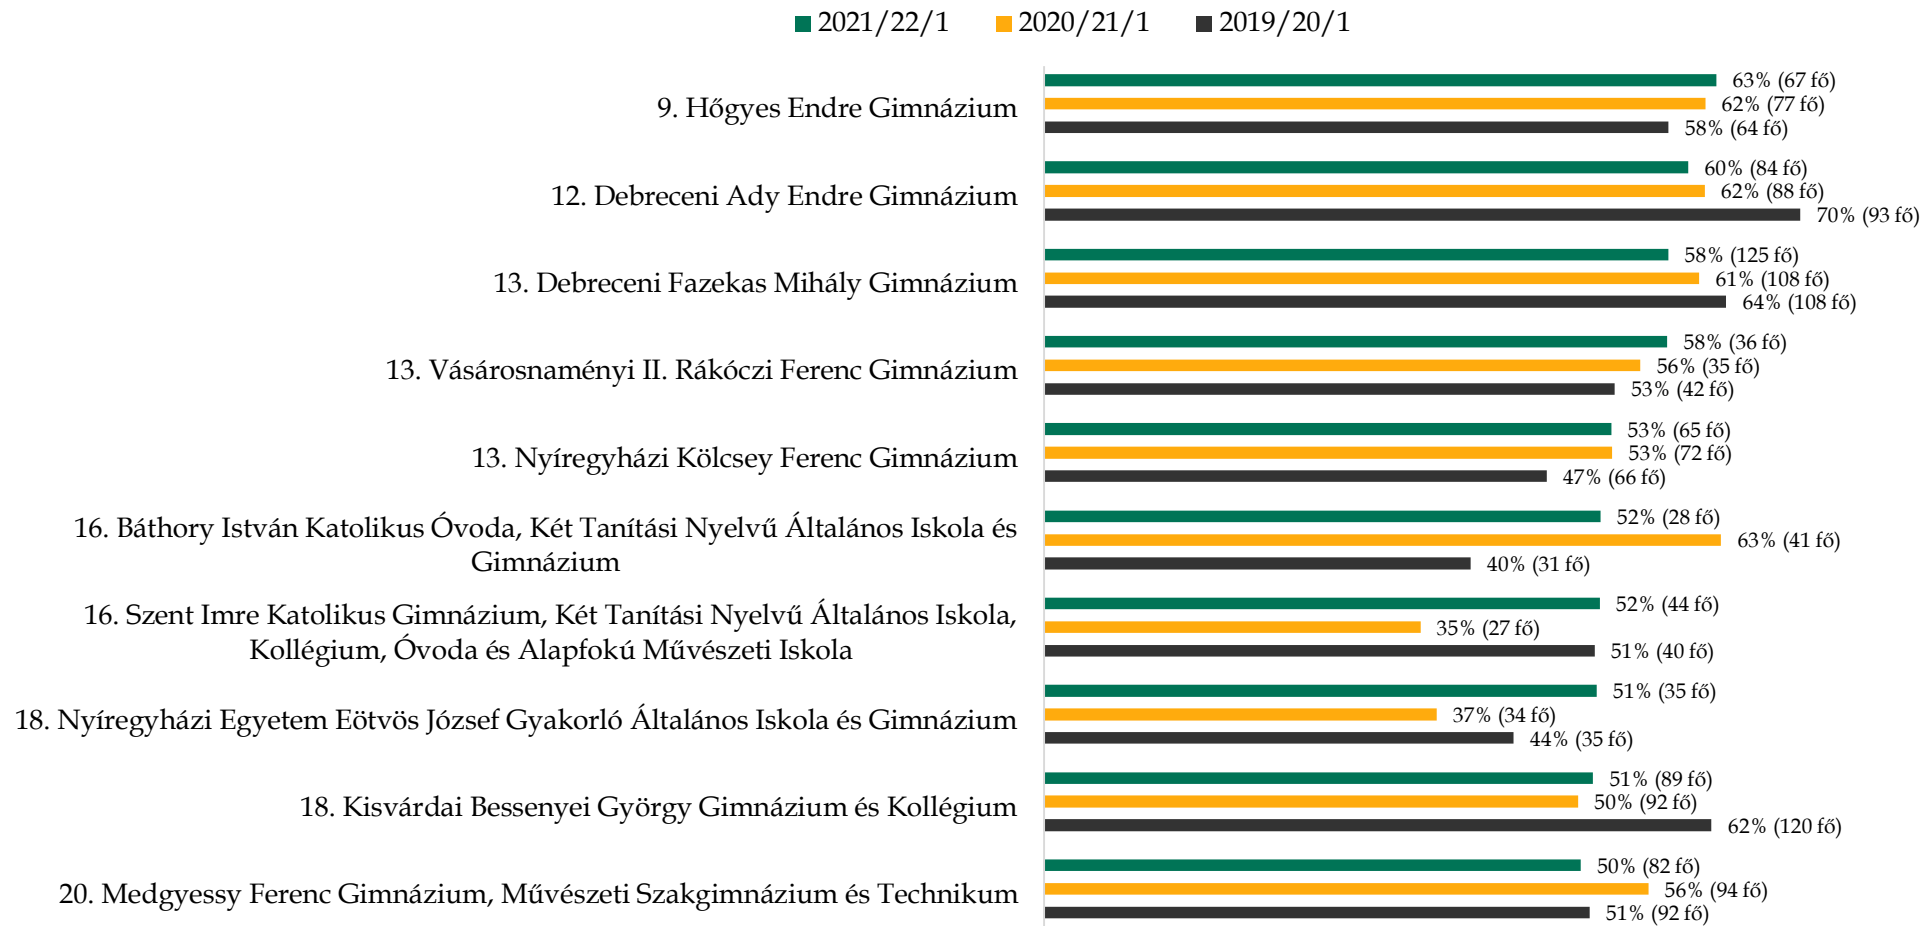

Érettségizettek/felvett és jogviszonyt megkezdett hallgatók száma középiskolánként 2021/22/1 félévére vonatkozóan a 18-22 éves korosztályt vizsgálva

**DEBRECENI
EGYETEM**