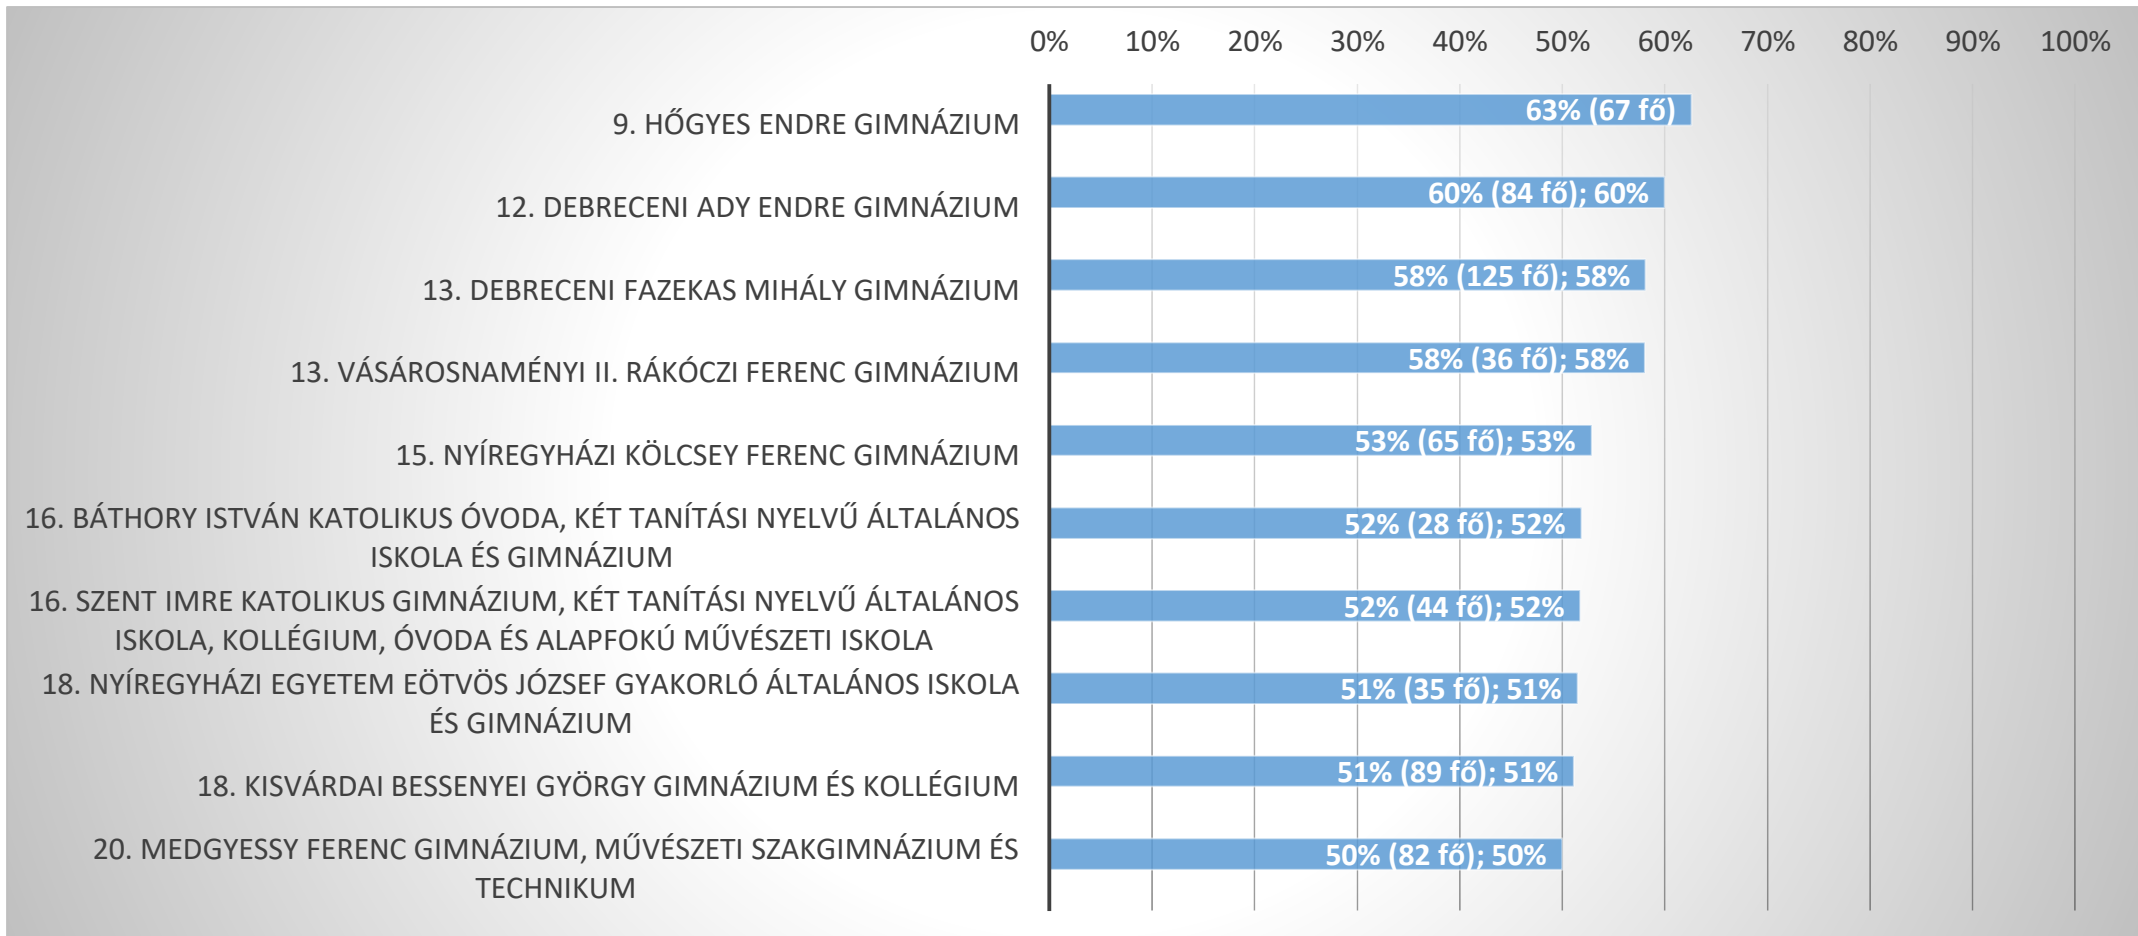

Érettségizettek/felvett és jogviszonyt megkezdett hallgatók száma középiskolánként 2021/22/1 félévére vonatkozóan a 18-22 éves korosztályt vizsgálva

**DEBRECENI
EGYETEM**